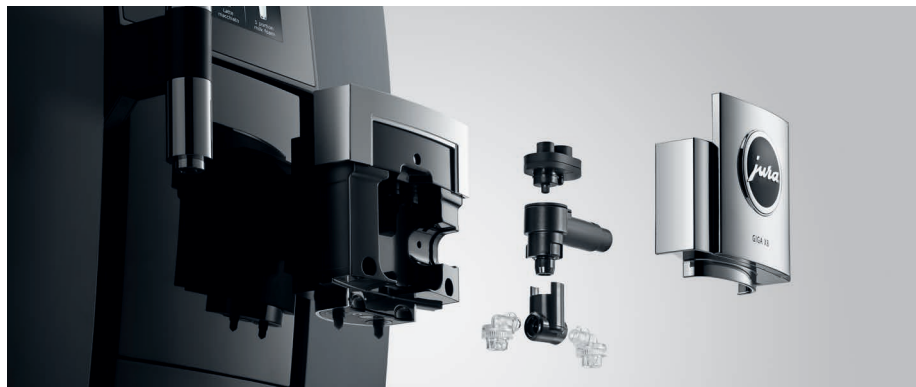

PROFESSIONAL

jura

De nieuwe GIGA X8 (EA)
4 x professioneler

Gemiddeld gebruik
per dag

GIGA X8(c)

Hightech koffiemachine met maximale prestaties

Voordelen

- 4.3 inch touchscreen kleurendisplay
- 2 keramische precisie-schijfmolens met Automatic Grinder Adjustment (A.G.A.®)
- Speed-functie dankzij toevoeging van heetwater-bypass
- 2 thermoblokken en 2 pompen
- Intelligent Water System (I.W.S.®) (alleen GIGA X8)

Aanbevolen accessoires

- Glass Cup Warmer
- Cool Control 2,5 liter
- Wireless Transmitter voor Cool Control
- JURA Pocket Pilot
- Set afvoer koffieresidu/restwater

GIGA X8c - vaste wateraansluiting

Voor de installatie van de vaste wateraansluiting zijn aanvullende artikelen nodig. Informeer bij uw verkoper.

De nieuwe GIGA X8 is robuuster, efficiënter en intelligenter dan zijn voorgangers. Met een groot waterreservoir (de GIGA X8) of met vaste wateraansluiting (GIGA X8c) is deze machine in te zetten op alle locaties waar topprestaties tellen. Hij heeft een capaciteit van maximaal 200 kopjes koffie per dag en biedt een keuze uit 32 verschillende koffiespecialiteiten. Voor maximale prestaties, met één druk op de knop!

Maximale capaciteit

De GIGA X8c is de ideale koffiemachine voor catering, kantoren en zelfbedieningslocaties. De machine kan rechtstreeks worden aangesloten op de watertoevoer en is voorzien van een JURA-waterfilteringssysteem en een set voor restwater- en koffieresiduafvoer. Voor maximale capaciteit en maximale prestaties.